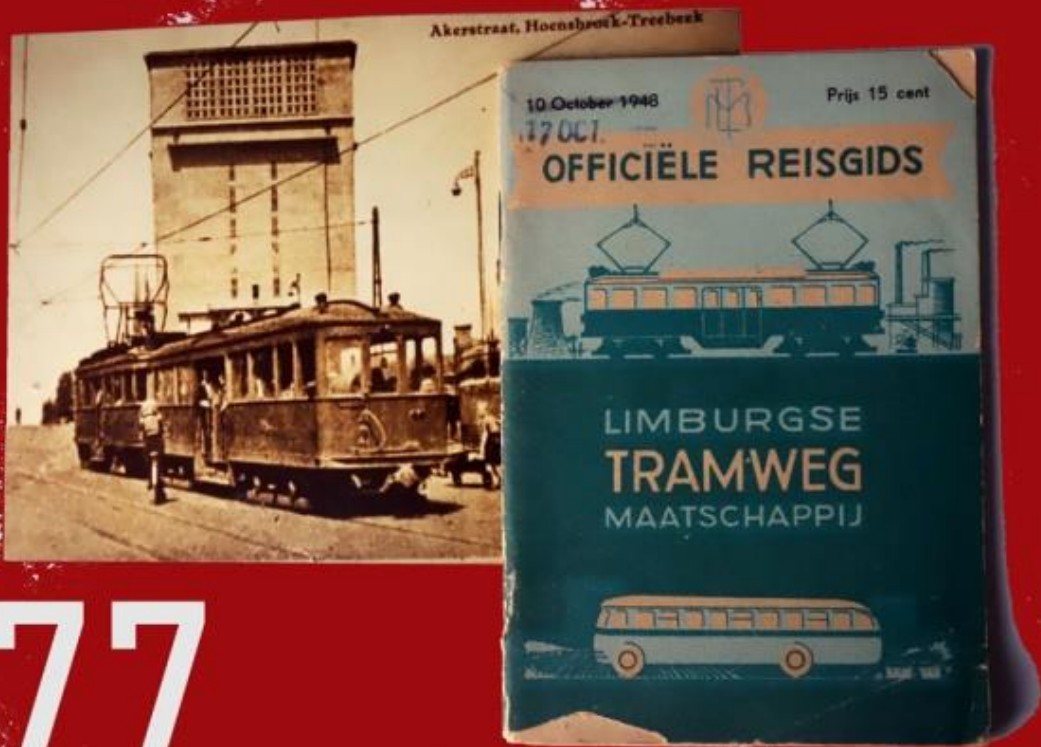

abonnementen
weekkaarten
couponverkoop

71

**Sichtkartenbesitzer
Wagen hinten**

72

Ruhrort ④ Hüttenheim
über Stadtmitte - Neudorf - Wanheim
und zurück

73

302

76